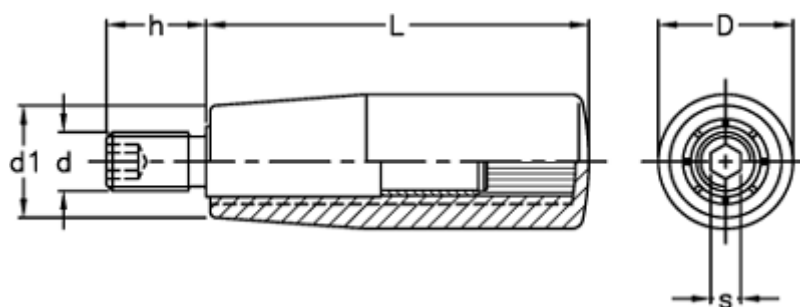

Varenummer: 2304024931
Beskrivelse: E+G Drejelig cylindergreb m/gevind
I.601/50+x-M6

Mål

D = 21
d1 = 17
d 6g = M6
h = 13
L = 50
s = 3